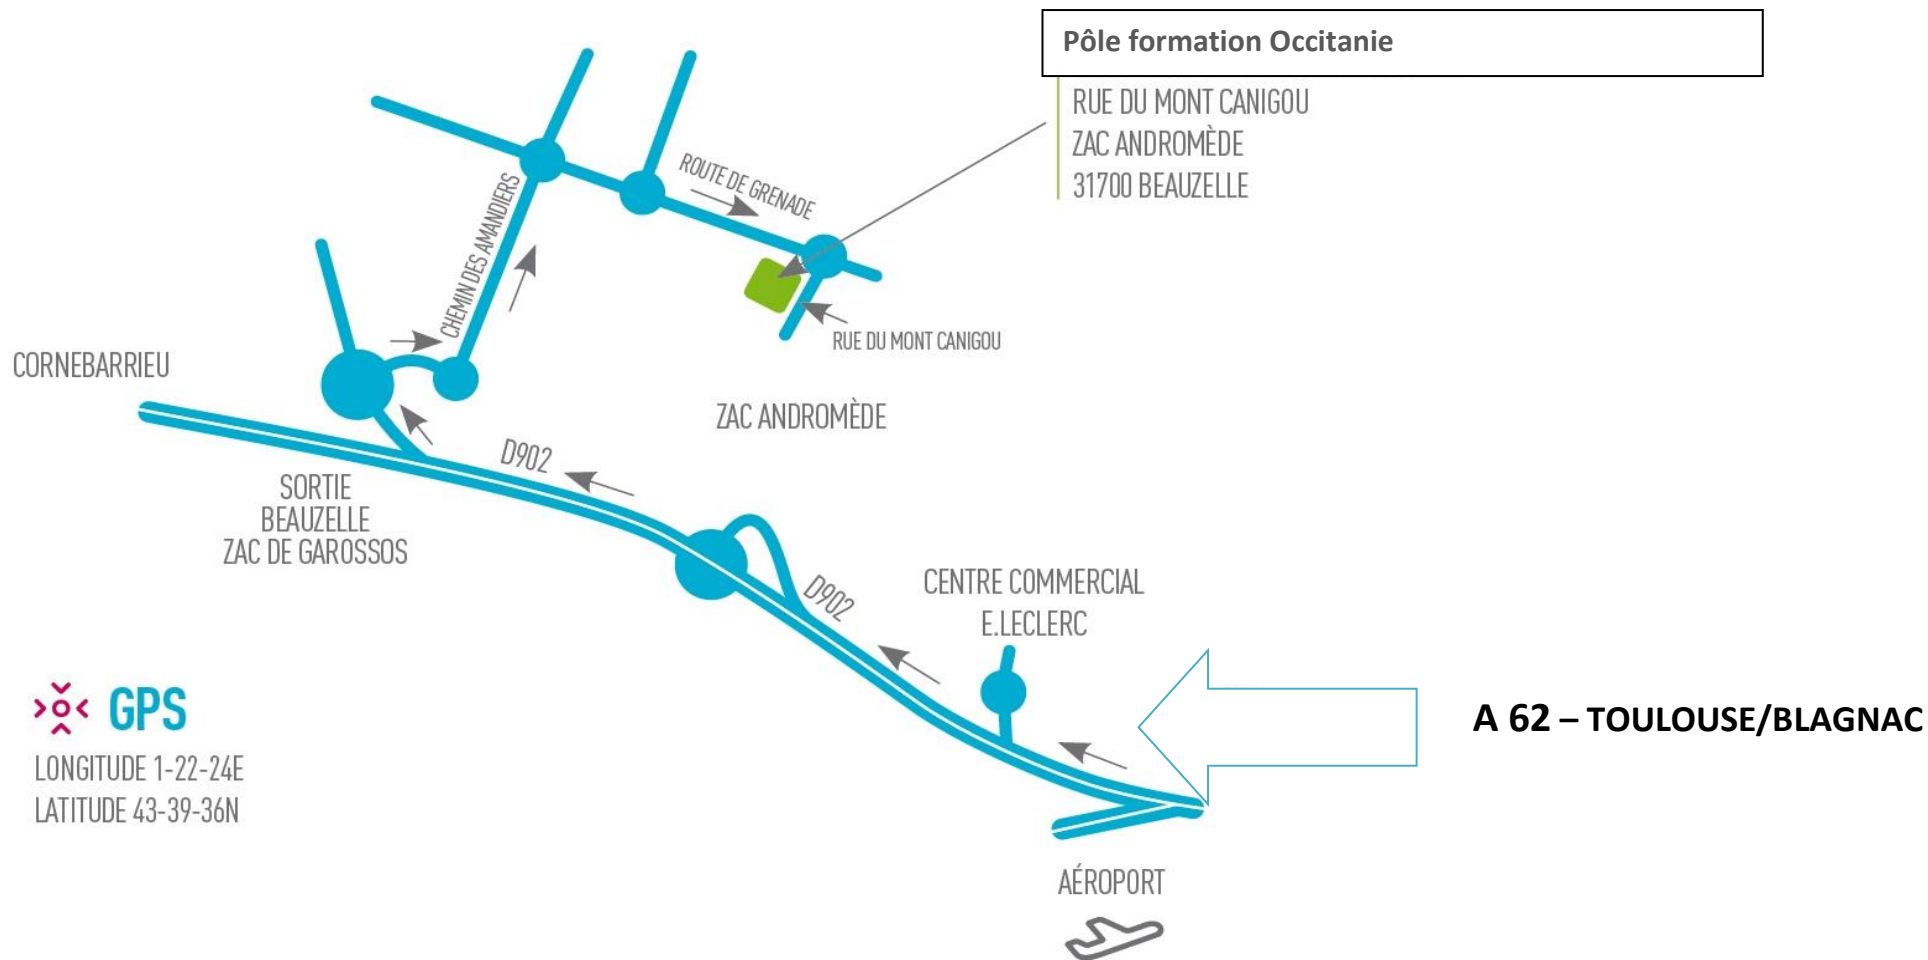

## PLAN CENTRE DE FORMATION DE L'INDUSTRIE

### Par rocade :

Prendre **Direction A 62 Direction BLAGNAC**  
Puis prendre **Direction Cornebarrieu - Beauzelle**  
Puis **Sortie Beauzelle** (cf. plan)

### Par bus :

Prendre le **Bus 70 métro Jeanne D'Arc**  
**Arrêt Andromède- Lycée** (10 minutes de marche)

### Par tramway :

Prendre **Tramway au métro des Arènes**  
**Arrêt Beauzelle** (3 minutes de marche).